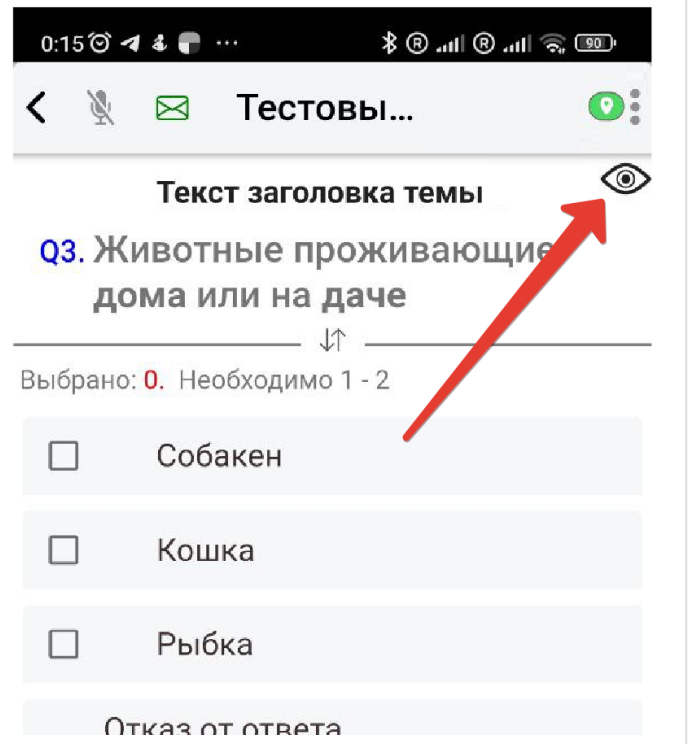

В приложении

Revision #4

Created 18 March 2024 19:02:40 by Admin

Updated 31 March 2026 15:35:04 by Admin