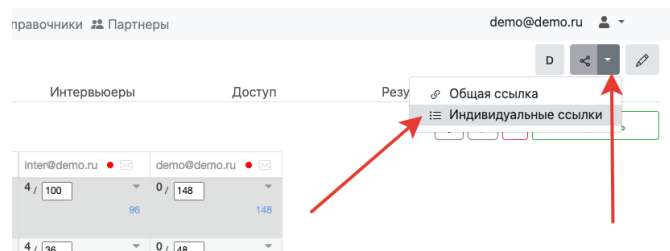

Выбрать создание индивидуальных ссылок

По ссылке такого типа может быть сформировано настраиваемое количество интервью