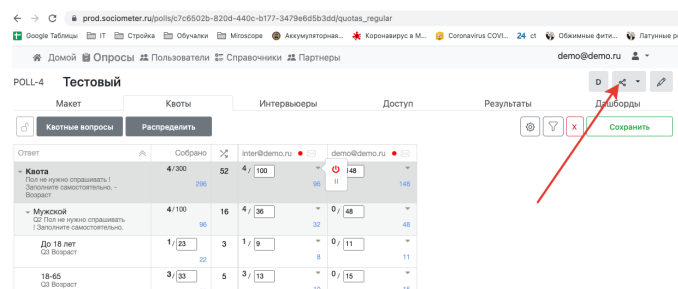

# Прохождение он-лайн опроса

Для прохождения онлайн опроса необходимо добавить как минимум одного интервьюера с назначенной ролью web-inter в опрос, получить ссылку на опрос и передать ее любым способом респонденту.

## Получение единой ссылки на опрос

По этой ссылке может быть сформировано неопределенное количество интервью