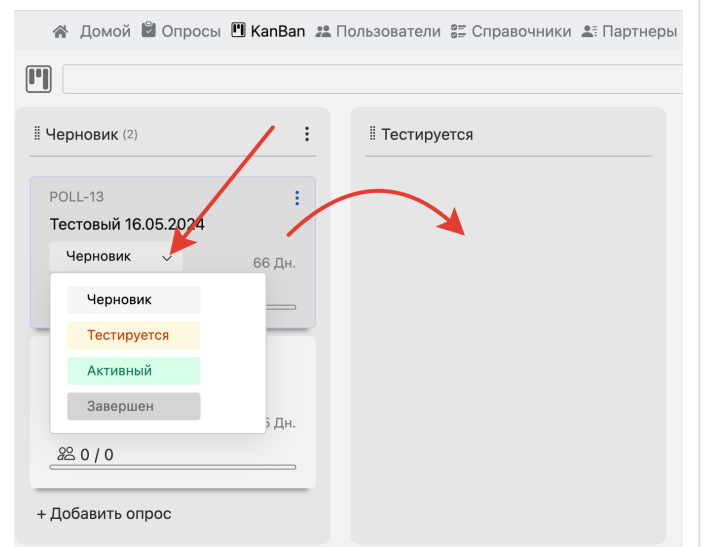

# Кан-бан

Табличное представление опросов при котором:

- Опросы распределяются по столбцам таблицы в зависимости от текущего **статуса**.
- Для каждого столбца настраивается набор статусов опросов отбираемых в этот столбец.
- При перетаскивании опроса в столбец ему устанавливается статус столбца (или статус по умолчанию, если их несколько).
- Каждый опрос в один момент времени может находиться только в одном столбце
- Каждый статус **может** иметь владельца(ов). Если владелец статуса установлен - только он может его назначить опросу.

Для каждого столбца настраивается набор статусов опросов отбираемых в этот столбец

Общий вид доски

Настройка столбцов

Смена статусов возможна как напрямую, так и перетаскиванием опроса в целевой столбец

Переключение между досками и создание новых