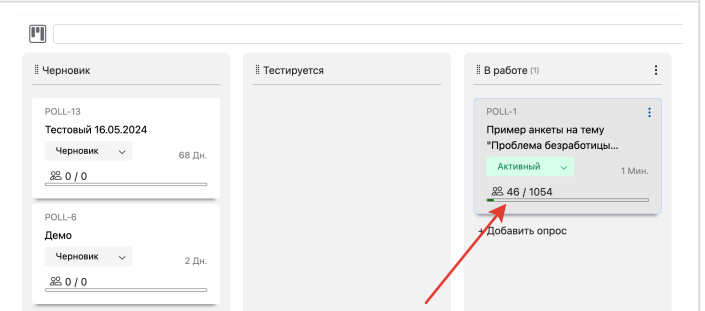

Revision #6

Created 19 December 2023 16:38:26 by Admin

Updated 31 March 2026 15:35:04 by Admin