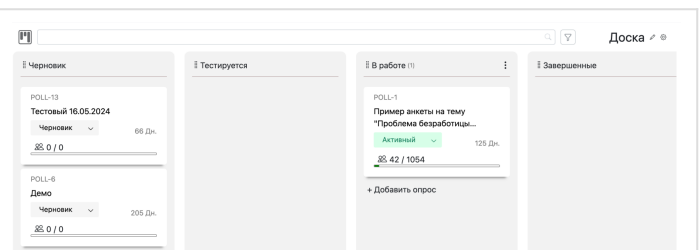

# Кан-бан

Табличное представление опросов при котором:

- Опросы распределяются по столбцам таблицы в зависимости от текущего **статуса**.
- Для каждого столбца настраивается набор статусов опросов отбираемых в этот столбец.
- При перетаскивании опроса в столбец ему устанавливается статус столбца (или статус по умолчанию, если их несколько).
- Каждый опрос в один момент времени может находиться только в одном столбце
- Каждый статус **может** иметь владельца(ов). Если владелец статуса установлен - только он может его назначить опросу.

Для каждого столбца настраивается набор статусов опросов отбираемых в этот столбец

Общий вид доски

Настройка столбцов

Смена статусов возможна как напрямую, так и перетаскиванием опроса в целевой столбец

Переключение между досками и создание новых