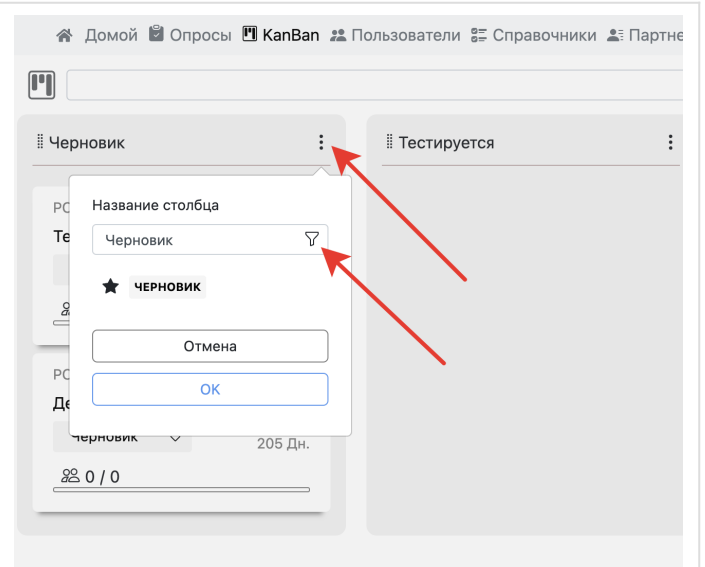

# Кан-бан

Табличное представление опросов при котором:

- Опросы распределяются по столбцам таблицы в зависимости от текущего **статуса**.
- Для каждого столбца настраивается набор статусов опросов отбираемых в этот столбец.
- При перетаскивании опроса в столбец ему устанавливается статус столбца (или статус по умолчанию, если их несколько).
- Каждый опрос в один момент времени может находиться только в одном столбце
- Каждый статус **может** иметь владельца(ов). Если владелец статуса установлен - только он может его назначить опросу.

Для каждого столбца настраивается набор статусов опросов отбираемых в этот столбец

Общий вид доски

Настройка столбцов

Смена статусов возможна как напрямую, так и перетаскиванием опроса в целевой столбец

Переключение между досками и создание новых