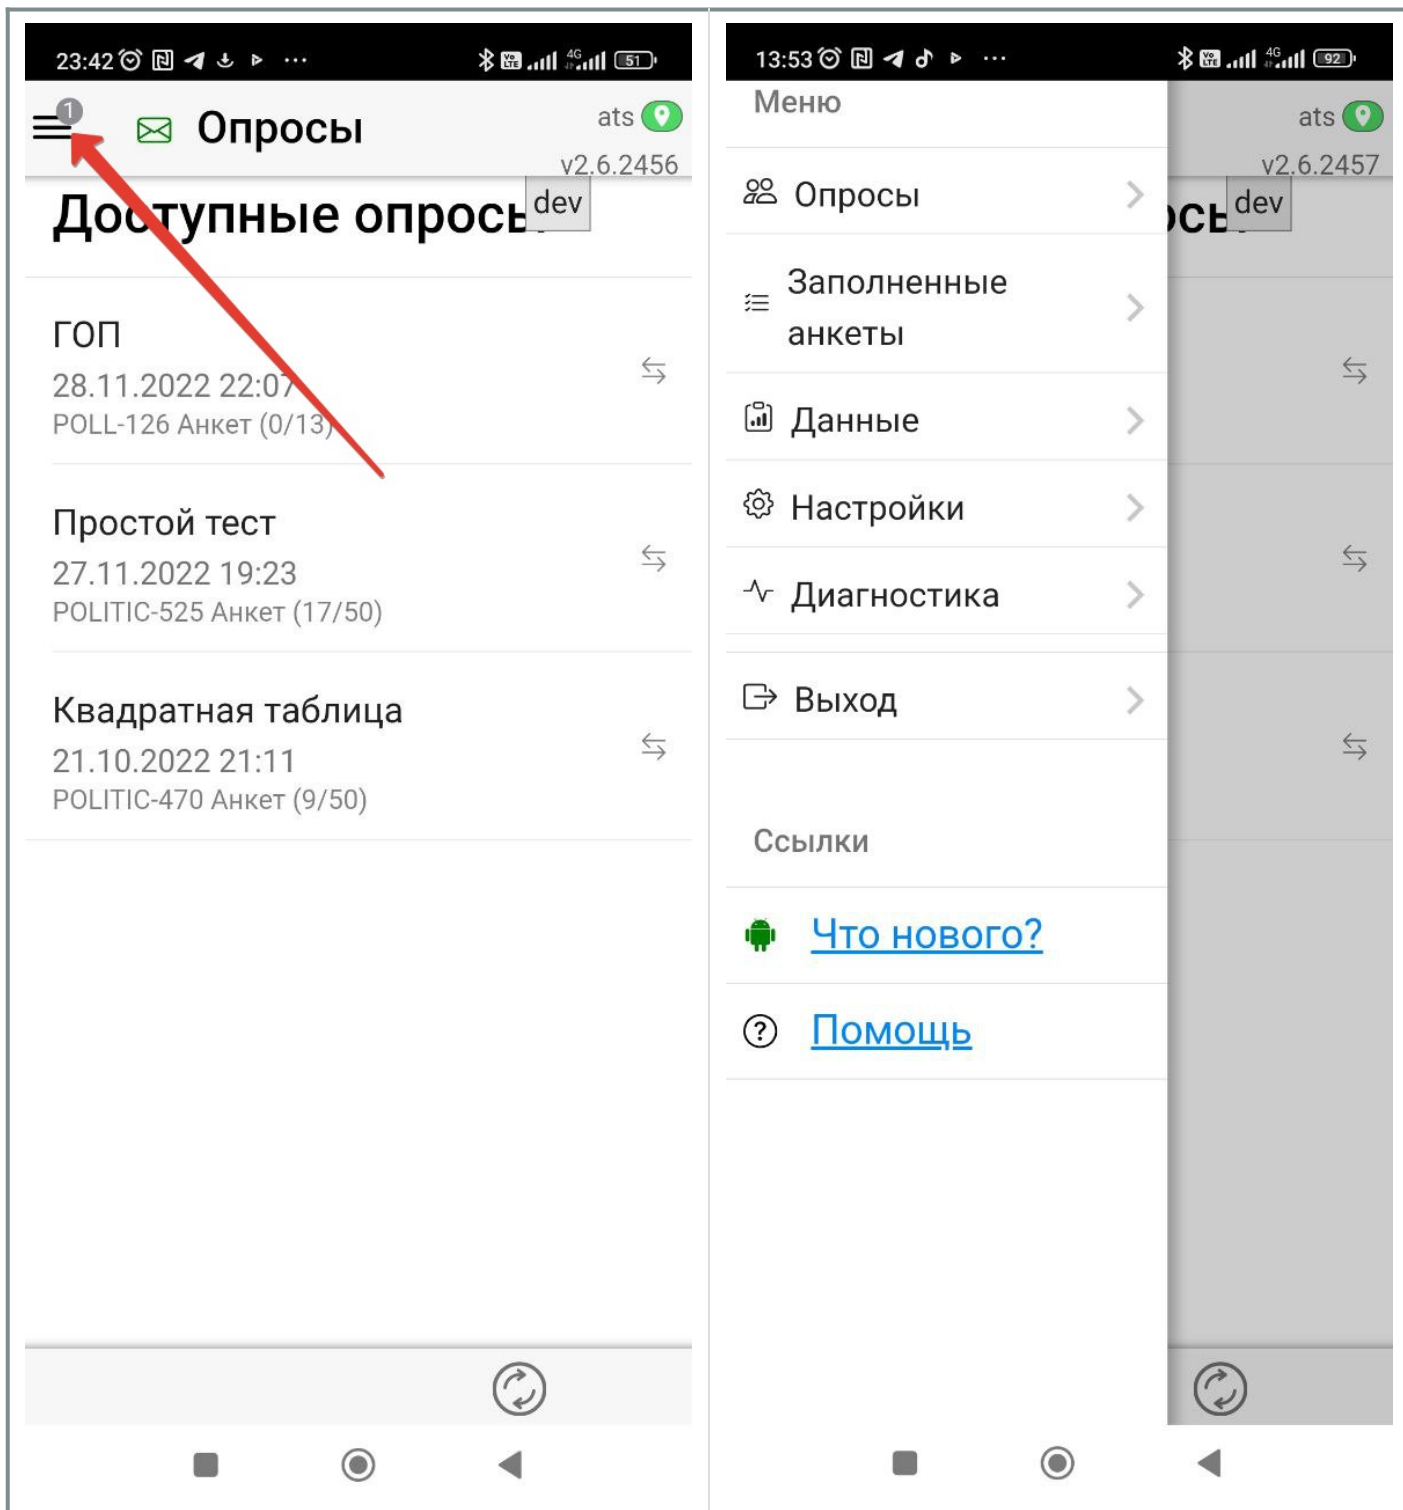

Основное меню

- [Расположение](#)
- [Список доступных опросов](#)
- [Просмотр принятых анкет](#)
- [Отправка данных](#)
- [Настройки](#)
- [Диагностика](#)

Расположение

Список доступных опросов

Просмотр принятых анкет

Отправка данных

Расположение

Экран "Данные" находится в основном меню

Отправка данных

Повторная отправка данных

Принудительная переотправка всех данных (анкет и медиафайлов) имеющихся на устройстве

Полная очистка всех данных на устройстве