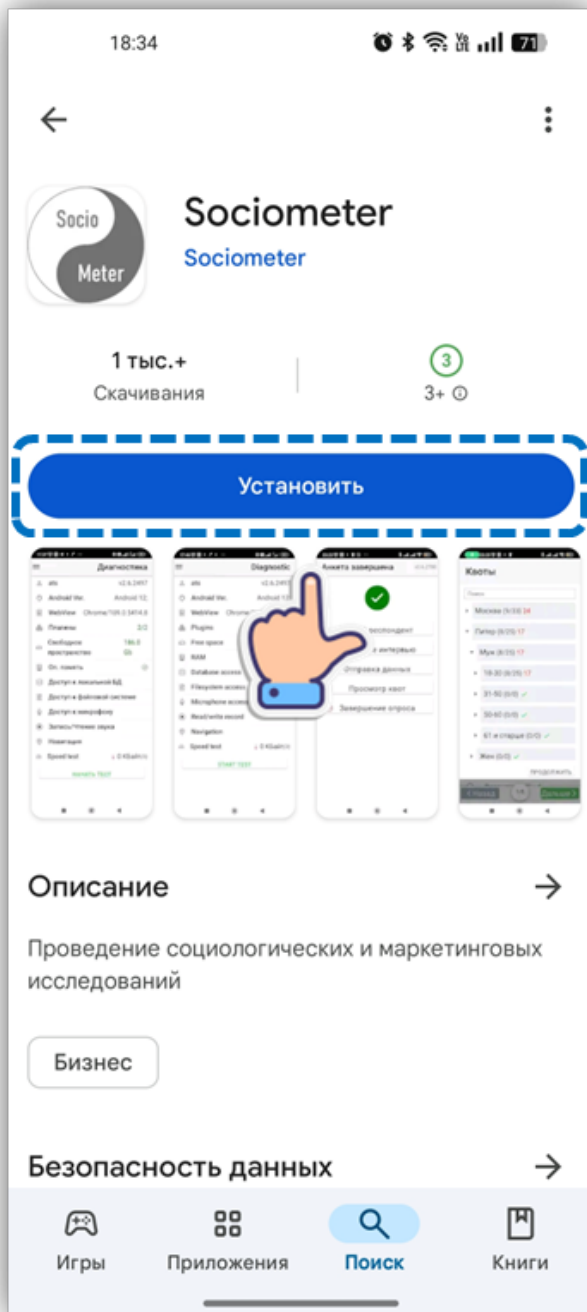

Установка приложения через "Google Play"

Чтобы установить программу через **"Google Play"**,
введите в поисковой строке **"Sociometer"** и
выберите
приложение со следующей иконкой:

Sociometer
Sociometer

Приложение также можно установить по **ссылке**,
после чего откроется окно, как на изображении ниже.
Нажмите кнопку **"Установить"**.

Для входа в Google Play может потребоваться подключение к "VPN"

Revision #54